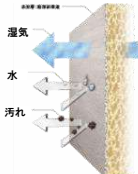

*室内物干しに関するアンケート戸建て住宅に住む30~60代の主婦(既婚女性)200名にアンケート(2013年11月、パナソニック調べ)

エコラット プラス

リクシル
エコラットプラス 7㎡

165,000円~

エコラットプラスを
壁に貼るだけで
ジメジメ湿気を吸って
調湿します！
また、有害物質や
ニオイも吸着し
心地よい空間に。

豊富なカラー・デザインバリエーションから
お部屋に合わせて自由にコーディネート