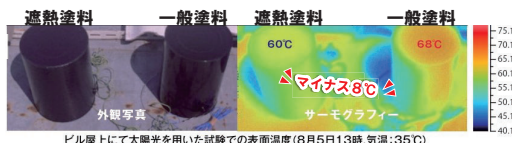

**株式会社ライフライン**

ライフライン リフォーム  
営業時間/10:00~19:00

垂水  
星陵台  
ショールーム

長田  
駒ヶ林  
ショールーム

電気代値上げに負けない リフォームできる光熱費の節約術 まずはご相談ください

## 屋根外壁で断熱・遮熱対策 無料屋根外壁診断実施中

メンテナンスの目安は  
約10年

塗るだけで  
こんなに違う!

**遮熱塗料**  
太陽光を反射して  
屋根や外壁が過剰に  
加熱されるのを防ぎます

毎月第一日曜日は**ライフライン恒例! 屋根外壁相談会の日!** 6月4日(日)・7月2日(日)・8月6日(日)予定

<p><b>内窓(二重窓)</b> 節電・省エネ・結露に効果的</p> <p>暑さ対策 UVカット 防音効果</p> <p><b>40% OFF</b></p> <p>例)W2000×H1900 単板ガラス <b>60,060円</b></p> <p>例)W1500×H1400 単板ガラス <b>31,020円</b></p> <p>例)W1000×H800 単板ガラス <b>23,100円</b></p>	<p><b>玄関ドア</b> 1dayリフォーム</p> <p><b>30% OFF</b></p>	<p><b>勝手口ドア</b> 1dayリフォーム</p> <p><b>30% OFF</b></p> <p>風と光を通して暮らしをもっと心地よく</p>	<p><b>玄関網戸</b> 採風性・透湿性が優れと向き! 1dayリフォーム</p>
<p><b>エコアパド</b> ルーバータイプの新しい雨戸</p> <p>例)W2000×H1900 単板ガラス <b>60,060円</b></p> <p>例)W1500×H1400 単板ガラス <b>31,020円</b></p> <p>例)W1000×H800 単板ガラス <b>23,100円</b></p>	<p><b>オーニング</b> 夏の直射日光からテラスや室内を守る</p> <p>使わない時はすっきり収納</p> <p>例)W2000×H1900 単板ガラス <b>60,060円</b></p> <p>例)W1500×H1400 単板ガラス <b>31,020円</b></p> <p>例)W1000×H800 単板ガラス <b>23,100円</b></p>	<p><b>TOTO</b> マルチジェットウォッシュ 45% OFF</p> <p><b>LIXIL</b> リノビオ 50% OFF</p>	